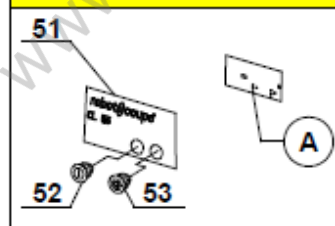

robotcoupe®

CL 55 E

N° de série / Serial number
- 457 - - - - -

Pour modèle 1 vitesse (2 boutons). For 1 speed model (2 knobs).
Pour modèle 2 vitesses "2V" (3 boutons). For 2 speeds model "2V" (3 knobs).

Index PDF	Référence	Designation commerciale
A	106250S	PCB CL50E 2SP /3
C	39141	POWER CORD
C1	39314	POWER CORD
M	303250	MOTOR
1	28170	BULK FEED
2	101589	AUTO FEED HEAD CRANK
3	117777	AGITATOR
4	117200	WASHER
5	29501	CLINCH CLIP D ASSEMBLY
6	39705	SHOULDERED RING X2
7	39673	COMPLETE LID ASSEMBLY
8	39661	HANDLE CL52E
9	39663	CL52E PUSHER ABUTMENT
10	39672	CL52E RING OF SLIDING
11	39664	SHOULDERED RINGS (Qty=2)
12	39665	BACK TIEROD
13	39666	CL52E AXLE 8x40
14	39667	CL50E/ CL52E AXLE 8x50
15	39668	CL52E PUSHER GUIDE ASSEMBLY
16	39662	CL52E CARROT PUSHER
17	39671	CL52E MAGNET HOLDER ASSEMBLY
18	39669	CL52E VEGETABLE PUSHER ASSEMBLY
19	39660	CL52E REMOVABLE WALL
20	39670	CL52E SHOULDERED RINGS 18x25 (Qty=2)
21	29706	PUSHER STOP ASSEMBLY
22	117321	PUSHER GUIDE BUSHING x2