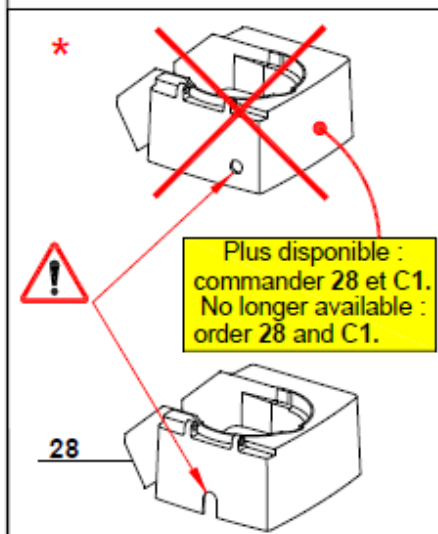

robotcoupe®

CL 55 E

N° de série / Serial number
- 457 - - - - -

Pour modèle 1 vitesse (2 boutons). For 1 speed model (2 knobs).
Pour modèle 2 vitesses "2V" (3 boutons). For 2 speeds model "2V" (3 knobs).

Index PDF	Référence	Designation commerciale
A	106250S	PCB CL50E 2SP /3
C	39141	POWER CORD
C1	39314	POWER CORD
M	303250	MOTOR
1	28170	BULK FEED
2	101589	AUTO FEED HEAD CRANK
3	117777	AGITATOR
4	117200	WASHER
5	29501	CLINCH CLIP D ASSEMBLY
6	39705	SHOULDERED RING X2
7	39673	COMPLETE LID ASSEMBLY
8	39661	HANDLE CL52E
9	39663	CL52E PUSHER ABUTMENT
10	39672	CL52E RING OF SLIDING
11	39664	SHOULDERED RINGS (Qty=2)
12	39665	BACK TIEROD
13	39666	CL52E AXLE 8x40
14	39667	CL50E/ CL52E AXLE 8x50
15	39668	CL52E PUSHER GUIDE ASSEMBLY
16	39662	CL52E CARROT PUSHER
17	39671	CL52E MAGNET HOLDER ASSEMBLY
18	39669	CL52E VEGETABLE PUSHER ASSEMBLY
19	39660	CL52E REMOVABLE WALL
20	39670	CL52E SHOULDERED RINGS 18x25 (Qty=2)
21	29706	PUSHER STOP ASSEMBLY
22	117321	PUSHER GUIDE BUSHING x2

23	29692	GROOVER ASSEMBLY
25	29501	CLINCH CLIP D ASSEMBLY
26	448420 118420S	CABBAGE EJECTING PLATE
27	118436	LOCK NUT WRENCH
28	39706	BOWL ASSEMBLY AFS
29	400703 29061	HINGE PIN
30	117791	S. STEEL BASE COVER
31	117687	BOTTOM PLATE
32	500247	GREY FOOT
33	507341	BELT
34	39674	TRANSMISSION SUPPORT ASSEMBLY
35	105529	DRIVING PULLEY ASSEMBLY
36	510218	SOCKET AFS
37	105531	TRANS SUPPORT ASSEMBLY
38	39675	TRANSMISSION SHAFT ASSEMBLY
39	440308 110308S	MOTOR SHAFT PIN
40	203015	KEY
41	101547	DEFLECTOR
42	501678 501678S	MOTOR SEAL
43	39709	BALL BEARING ASSEMBLY
44	203068	C-RING
45	510217	BEARING
46	203206	C-RING
47	402600 102690S	GREY SLING PLATE