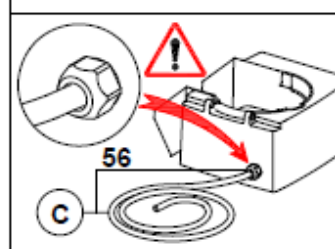

robotcoupe®

CL 55 E

N° de série / Serial number
- 457 - - - - -

Pour modèle 1 vitesse (2 boutons). For 1 speed model (2 knobs).
Pour modèle 2 vitesses "2V" (3 boutons). For 2 speeds model "2V" (3 knobs).

Index PDF	Référence	Designation commerciale
A	106250S	PCB CL50E 2SP /3
C	39141	POWER CORD
C1	39314	POWER CORD
M	303250	MOTOR
1	28170	BULK FEED
2	101589	AUTO FEED HEAD CRANK
3	117777	AGITATOR
4	117200	WASHER
5	29501	CLINCH CLIP D ASSEMBLY
6	39705	SHOULDERED RING X2
7	39673	COMPLETE LID ASSEMBLY
8	39661	HANDLE CL52E
9	39663	CL52E PUSHER ABUTMENT
10	39672	CL52E RING OF SLIDING
11	39664	SHOULDERED RINGS (Qty=2)
12	39665	BACK TIEROD
13	39666	CL52E AXLE 8x40
14	39667	CL50E/ CL52E AXLE 8x50
15	39668	CL52E PUSHER GUIDE ASSEMBLY
16	39662	CL52E CARROT PUSHER
17	39671	CL52E MAGNET HOLDER ASSEMBLY
18	39669	CL52E VEGETABLE PUSHER ASSEMBLY
19	39660	CL52E REMOVABLE WALL
20	39670	CL52E SHOULDERED RINGS 18x25 (Qty=2)
21	29706	PUSHER STOP ASSEMBLY
22	117321	PUSHER GUIDE BUSHING x2