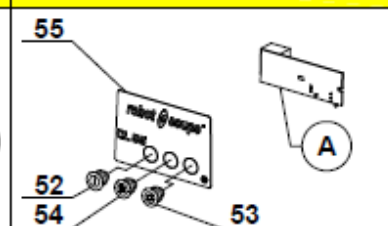

robotcoupe®

CL 55 E

N° de série / Serial number
- 457 - - - - -

Pour modèle 1 vitesse (2 boutons). For 1 speed model (2 knobs).
Pour modèle 2 vitesses "2V" (3 boutons). For 2 speeds model "2V" (3 knobs).

Index PDF	Référence	Designation commerciale
A	106250S	PCB CL50E 2SP /3
C	39141	POWER CORD
C1	39314	POWER CORD
M	303250	MOTOR
1	28170	BULK FEED
2	101589	AUTO FEED HEAD CRANK
3	117777	AGITATOR
4	117200	WASHER
5	29501	CLINCH CLIP D ASSEMBLY
6	39705	SHOULDERED RING X2
7	39673	COMPLETE LID ASSEMBLY
8	39661	HANDLE CL52E
9	39663	CL52E PUSHER ABUTMENT
10	39672	CL52E RING OF SLIDING
11	39664	SHOULDERED RINGS (Qty=2)
12	39665	BACK TIEROD
13	39666	CL52E AXLE 8x40
14	39667	CL50E/ CL52E AXLE 8x50
15	39668	CL52E PUSHER GUIDE ASSEMBLY
16	39662	CL52E CARROT PUSHER
17	39671	CL52E MAGNET HOLDER ASSEMBLY
18	39669	CL52E VEGETABLE PUSHER ASSEMBLY
19	39660	CL52E REMOVABLE WALL
20	39670	CL52E SHOULDERED RINGS 18x25 (Qty=2)
21	29706	PUSHER STOP ASSEMBLY
22	117321	PUSHER GUIDE BUSHING x2

23	29692	GROOVER ASSEMBLY
25	29501	CLINCH CLIP D ASSEMBLY
26	448420 118420S	CABBAGE EJECTING PLATE
27	118436	LOCK NUT WRENCH
28	39706	BOWL ASSEMBLY AFS
29	400703 29061	HINGE PIN
30	117791	S. STEEL BASE COVER
31	117687	BOTTOM PLATE
32	500247	GREY FOOT
33	507341	BELT
34	39674	TRANSMISSION SUPPORT ASSEMBLY
35	105529	DRIVING PULLEY ASSEMBLY
36	510218	SOCKET AFS
37	105531	TRANS SUPPORT ASSEMBLY
38	39675	TRANSMISSION SHAFT ASSEMBLY
39	440308 110308S	MOTOR SHAFT PIN
40	203015	KEY
41	101547	DEFLECTOR
42	501678 501678S	MOTOR SEAL
43	39709	BALL BEARING ASSEMBLY
44	203068	C-RING
45	510217	BEARING
46	203206	C-RING
47	402600 102690S	GREY SLING PLATE