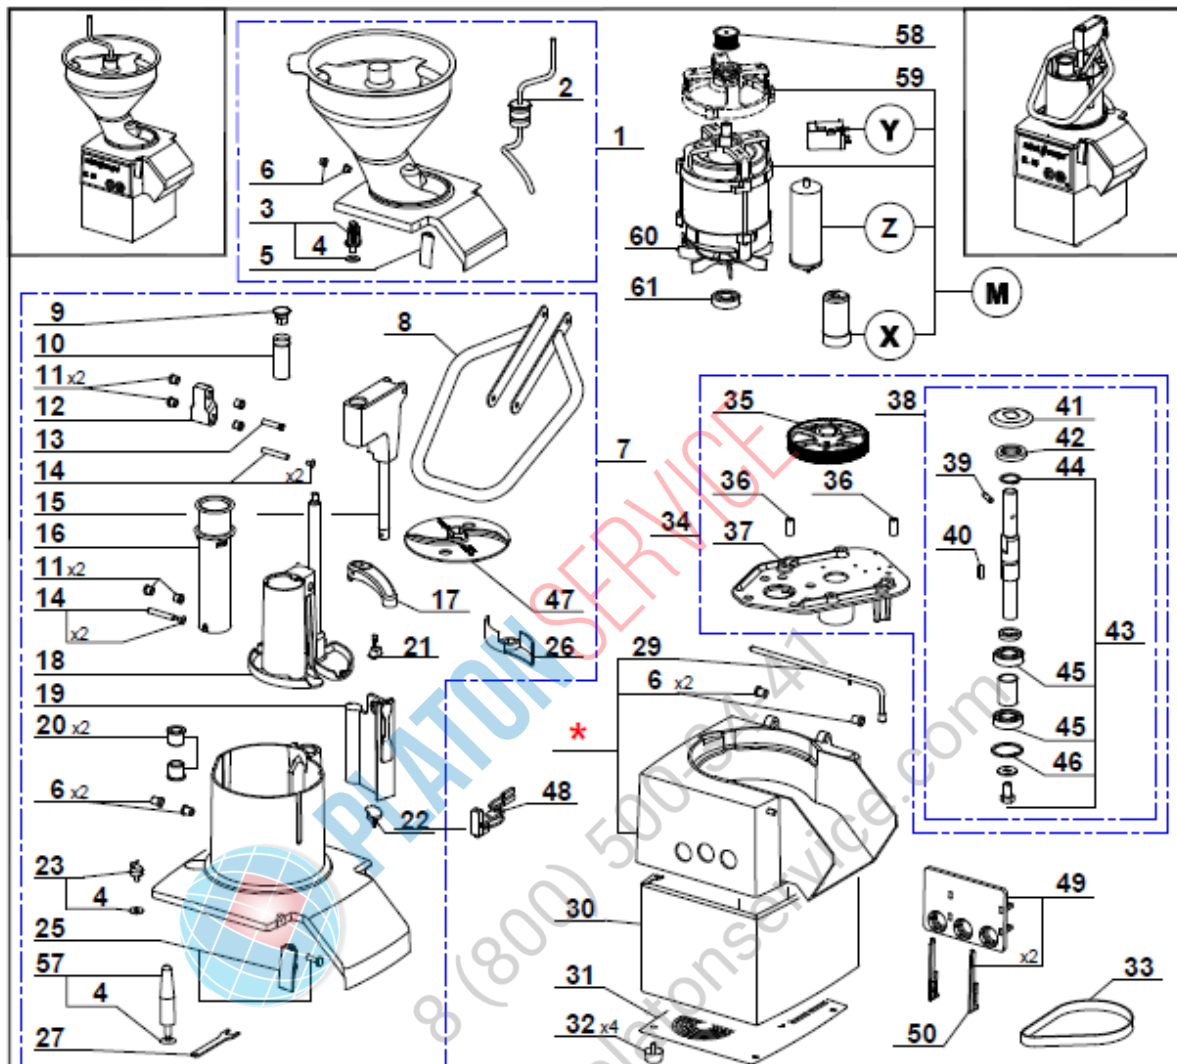

robotcoupe®

CL 55 E

N° de série / Serial number
- 457 - - - - -

Pour modèle 1 vitesse (2 boutons). For 1 speed model (2 knobs).
Pour modèle 2 vitesses "2V" (3 boutons). For 2 speeds model "2V" (3 knobs).

Index PDF	Référence	Designation commerciale
A	106250S	PCB CL50E 2SP /3
C	39141	POWER CORD
C1	39314	POWER CORD
M	303250	MOTOR
1	28170	BULK FEED
2	101589	AUTO FEED HEAD CRANK
3	117777	AGITATOR
4	117200	WASHER
5	29501	CLINCH CLIP D ASSEMBLY
6	39705	SHOULDERED RING X2
7	39673	COMPLETE LID ASSEMBLY
8	39661	HANDLE CL52E
9	39663	CL52E PUSHER ABUTMENT
10	39672	CL52E RING OF SLIDING
11	39664	SHOULDERED RINGS (Qty=2)
12	39665	BACK TIEROD
13	39666	CL52E AXLE 8x40
14	39667	CL50E/ CL52E AXLE 8x50
15	39668	CL52E PUSHER GUIDE ASSEMBLY
16	39662	CL52E CARROT PUSHER
17	39671	CL52E MAGNET HOLDER ASSEMBLY
18	39669	CL52E VEGETABLE PUSHER ASSEMBLY
19	39660	CL52E REMOVABLE WALL
20	39670	CL52E SHOULDERED RINGS 18x25 (Qty=2)
21	29706	PUSHER STOP ASSEMBLY
22	117321	PUSHER GUIDE BUSHING x2

23	29692	GROOVER ASSEMBLY
25	29501	CLINCH CLIP D ASSEMBLY
26	448420 118420S	CABBAGE EJECTING PLATE
27	118436	LOCK NUT WRENCH
28	39706	BOWL ASSEMBLY AFS
29	400703 29061	HINGE PIN
30	117791	S. STEEL BASE COVER
31	117687	BOTTOM PLATE
32	500247	GREY FOOT
33	507341	BELT
34	39674	TRANSMISSION SUPPORT ASSEMBLY
35	105529	DRIVING PULLEY ASSEMBLY
36	510218	SOCKET AFS
37	105531	TRANS SUPPORT ASSEMBLY
38	39675	TRANSMISSION SHAFT ASSEMBLY
39	440308 110308S	MOTOR SHAFT PIN
40	203015	KEY
41	101547	DEFLECTOR
42	501678 501678S	MOTOR SEAL
43	39709	BALL BEARING ASSEMBLY
44	203068	C-RING
45	510217	BEARING
46	203206	C-RING
47	402600 102690S	GREY SLING PLATE