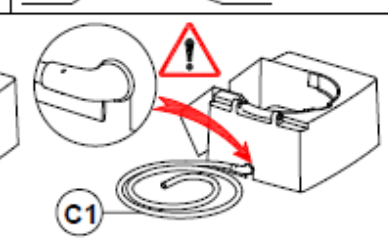

robotcoupe®

CL 55 E

N° de série / Serial number
- 457 - - - - -

Pour modèle 1 vitesse (2 boutons). For 1 speed model (2 knobs).
Pour modèle 2 vitesses "2V" (3 boutons). For 2 speeds model "2V" (3 knobs).

Index PDF	Référence	Designation commerciale
A	106250S	PCB CL50E 2SP /3
C	39141	POWER CORD
C1	39314	POWER CORD
M	303250	MOTOR
1	28170	BULK FEED
2	101589	AUTO FEED HEAD CRANK
3	117777	AGITATOR
4	117200	WASHER
5	29501	CLINCH CLIP D ASSEMBLY
6	39705	SHOULDERED RING X2
7	39673	COMPLETE LID ASSEMBLY
8	39661	HANDLE CL52E
9	39663	CL52E PUSHER ABUTMENT
10	39672	CL52E RING OF SLIDING
11	39664	SHOULDERED RINGS (Qty=2)
12	39665	BACK TIEROD
13	39666	CL52E AXLE 8x40
14	39667	CL50E/ CL52E AXLE 8x50
15	39668	CL52E PUSHER GUIDE ASSEMBLY
16	39662	CL52E CARROT PUSHER
17	39671	CL52E MAGNET HOLDER ASSEMBLY
18	39669	CL52E VEGETABLE PUSHER ASSEMBLY
19	39660	CL52E REMOVABLE WALL
20	39670	CL52E SHOULDERED RINGS 18x25 (Qty=2)
21	29706	PUSHER STOP ASSEMBLY
22	117321	PUSHER GUIDE BUSHING x2